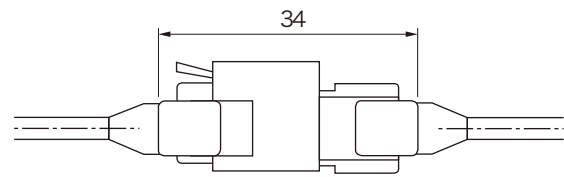

## ■ ケーブルコネクタ

コネクタ結合時

コネクタ分離時

### ■ 特長

ケーブルが長いあるいは結線を外したい場合等にはコネクタ結合をおすすめします。

当社では住友スリーエム社製センサコネクタ：ミニクランプコネクタを使用しています。

信頼性が高く、着脱に際して結線ミスも防ぐことができます。

ケーブルコネクタ  
(結合状態)

※ご注文の際にケーブルコネクタの結合位置をご指定ください